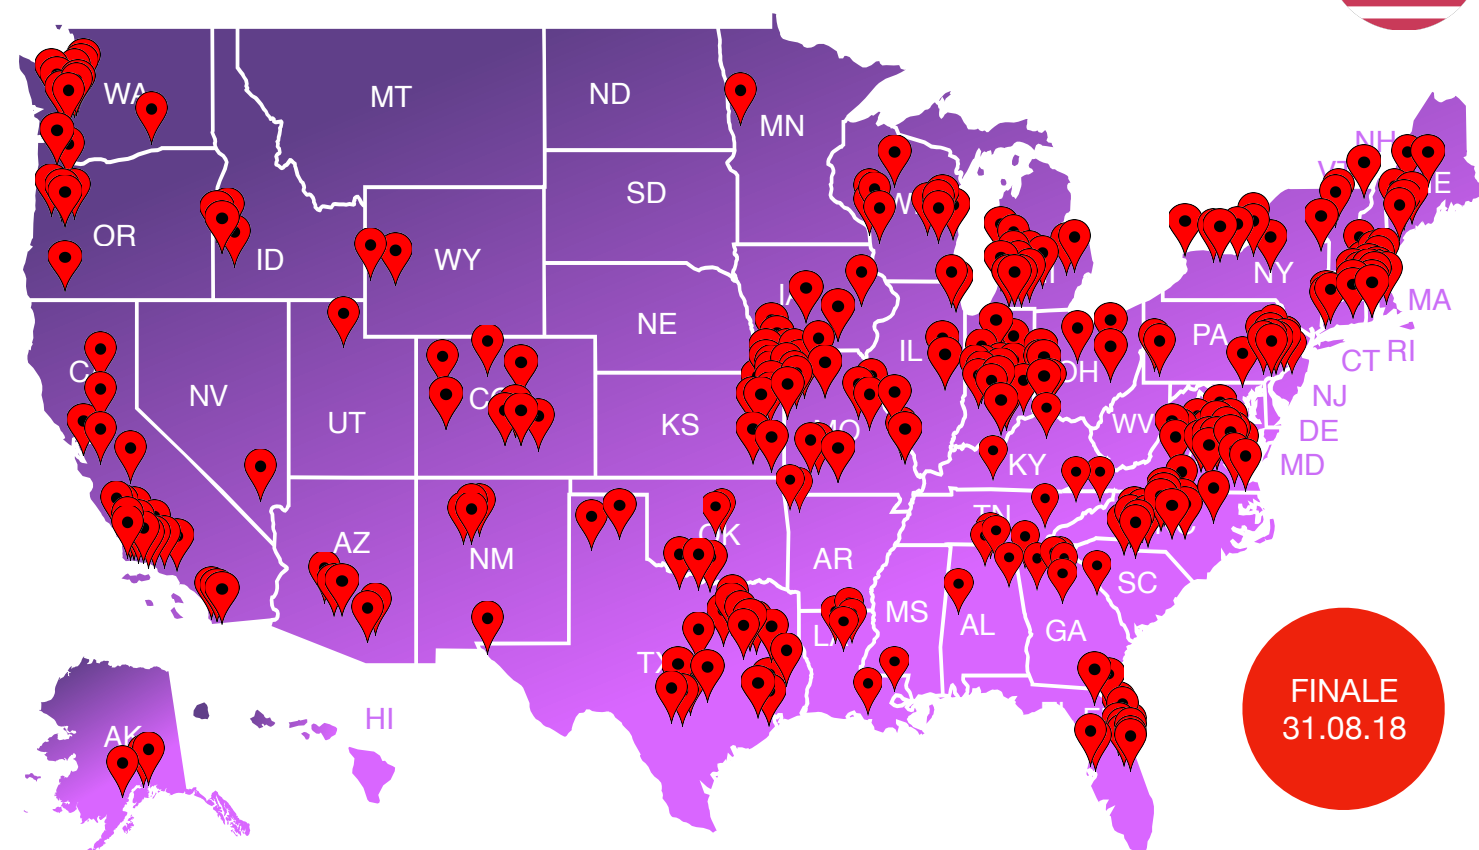

# USA EXCHANGE PROGRAM PLACEMENTS 2018

**FINALE**  
31.08.18

EXPAND YOUR HORIZONS  
#YOUABROADERS

**AL, Alabama**  
Lisa V.  
Christianne G.  
Giulia A.  
Riccardo R.

**AK, Alaska**  
Massimiliano S.  
Matilde M.  
Gabriele C.

**AZ, Arizona**  
Valentina Z.  
Rachele M.  
Giulia C.  
Maria Vittoria C.  
Luca P.

**AR, Arkansas**  
Marta B.  
Elena F.

**CA, California**  
Livia A.  
Alessandro P.  
Giovanni M.  
Matilde D.  
Francesca Z.  
Giorgia B.  
Lorenzo P.  
Anastasia C.  
Matteo R.  
Margherita P.  
Marta M.  
Giada B.  
Florence P.  
Carlo R.  
Virginia M.  
Giulia M.  
Giulio G.  
Tommaso F.  
Francesca C.  
Giada F.

**CO, Colorado**  
Elena F.  
Jacopo L.  
Chiara B.  
Angelica A.  
Matteo C.  
Vittoria B.  
Francesca R.  
Alison D.

**CT, Connecticut**  
Valentina C.  
Emilia S.  
Andrea G.  
Camilla D.C.  
Sofia M.

**MT, Montana**

**NE, Nebraska**

**NV, Nevada**  
Alice D.G.

**NH, New Hampshire**  
Lorenzo Gabriele F.P.

**NJ, New Jersey**  
Michela F.

**NM, New Mexico**  
Angiolo V.  
Gaspara M.  
Veronica B.  
Alessandro M.